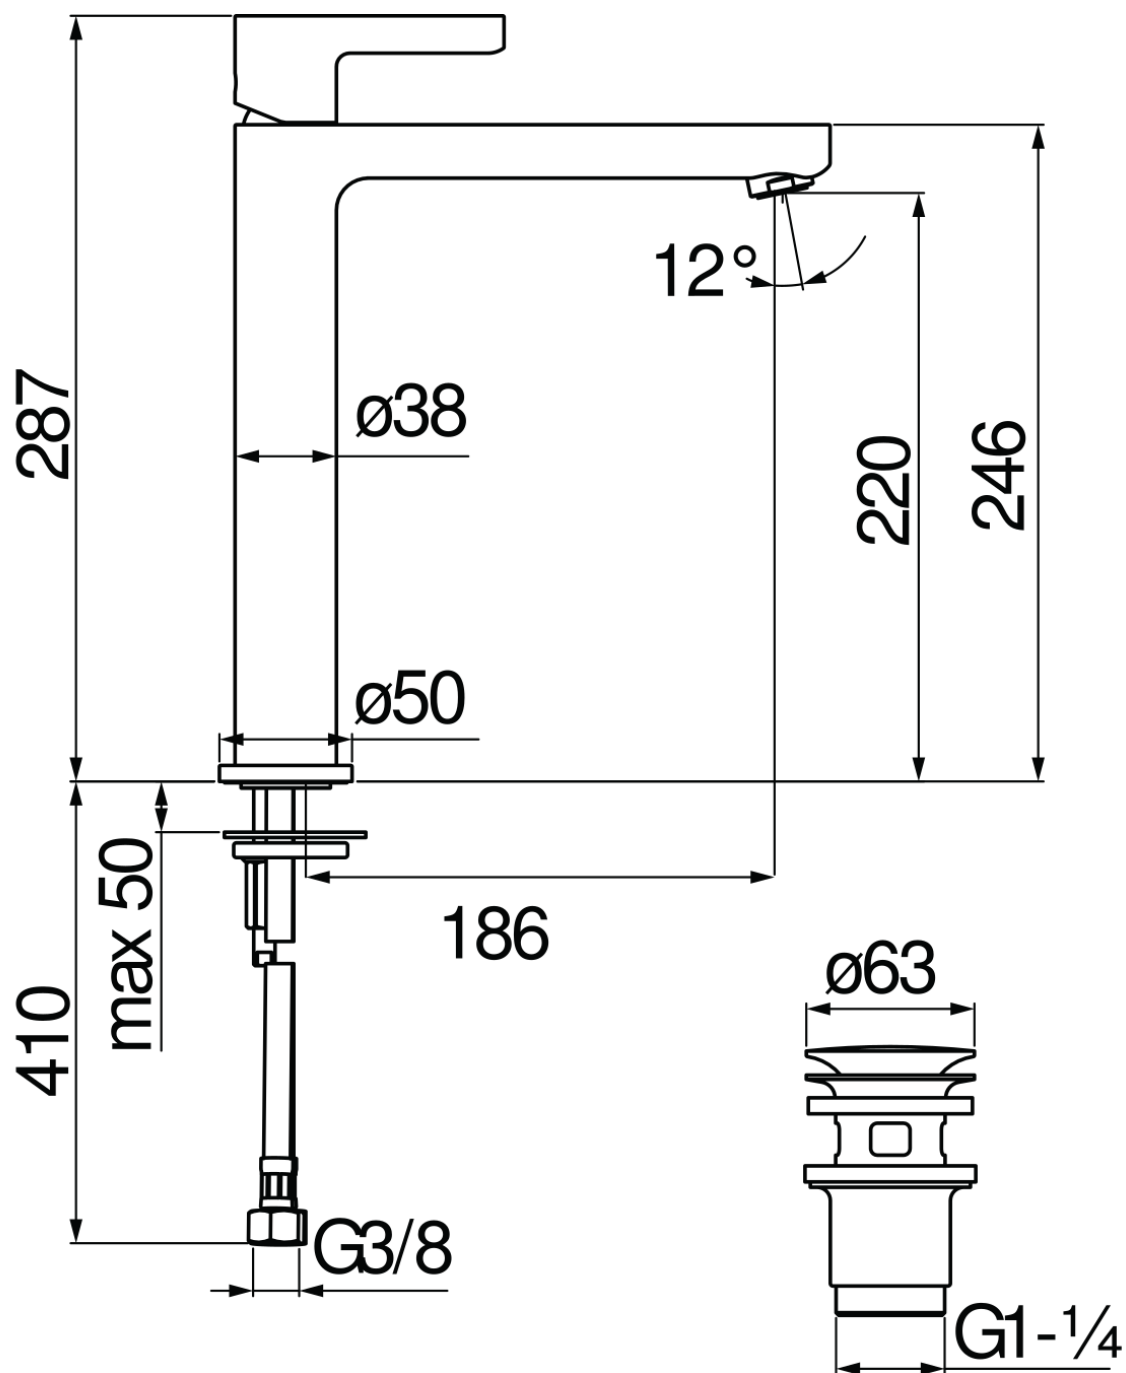

SPECIFICHE

Monocomando a bacinella

Velvet black

Aeratore anticalcare M 24 x 1

Scarico 1 1/4" push

Flessibili inox ø 3/8"

Limitatore di portata con freno al 50%

Imballo: 56,5 x 29 x 7,1 cm / 0,011633 m³ / 3,24 kg

CERTIFICAZIONI

DIAGRAMMA DI PORTATA: ACQUA CALDA/FREDDA

DIAGRAMMA DI PORTATA: ACQUA MISCELATA