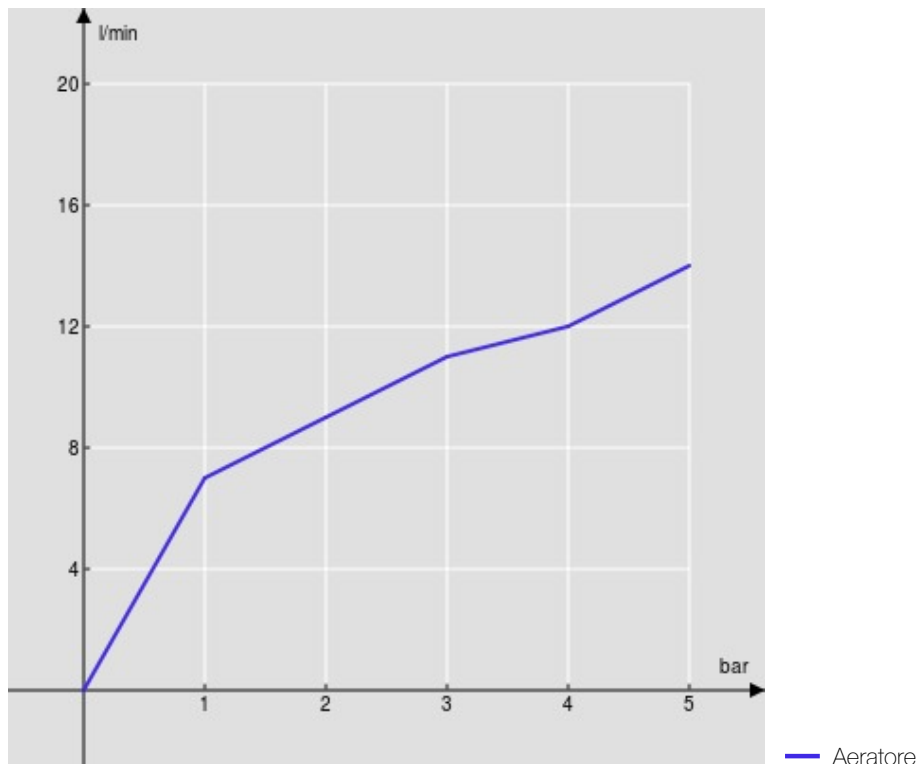

SPECIFICHE

Monocomando a bacinella

Velvet black

Aeratore anticalcare M 24 x 1

Scarico 1 1/4" push

Flessibili inox ø 3/8"

Limitatore di portata con freno al 50%

Imballo: 56,5 x 29 x 7,1 cm / 0,011633 m³ / 3,24 kg

CERTIFICAZIONI

DIAGRAMMA DI PORTATA: ACQUA CALDA/FREDDA

DIAGRAMMA DI PORTATA: ACQUA MISCELATA